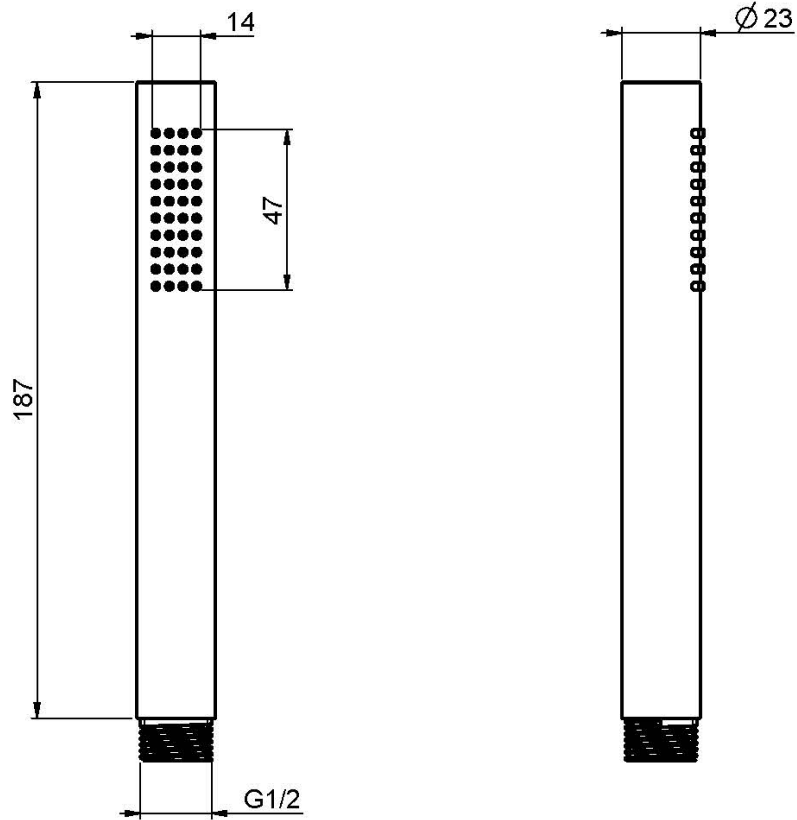

Codice F2067OT

DOCCIA IN OTTONE

IMMAGINE

Finiture

-  CROMO
CR
-  NICKEL SPAZZOLATO
SN
-  CROMO NERO
CN
-  CROMO NERO SPAZZOLATO
CS
-  ORO
OR
-  ORO SPAZZOLATO
OS
-  BRONZO
BR
-  RAME ANTICO
RA

Vedere le condizioni generali di vendita presenti sul nostro
listino in vigore